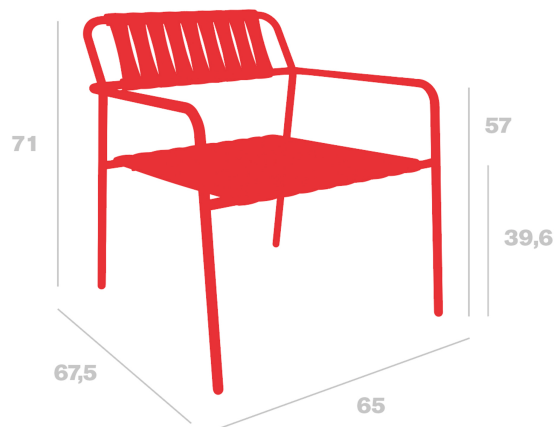

Spécifications techniques

Fauteuil Gelato Lounge

Par Benedetta Tagliabue et Joana Bover

Fauteuil pour usage intérieur et extérieur. Structure en acier et lattes en polypropylène recyclé renforcé avec fibre de verre. Disponible en finition monocouleur, combinaisons de couleurs et compositions de lattes.

Mesures

A 65cm x L 67.5cm
W 25.59in x L 26.57in
Hs: 39.6cm
Hs: 15.59in
Ha: 57cm
Ha: 22.44in

Poids

7.7 Kg
16.98 lb

Certificats

ANSI2
UNEEN581-1

Informations logistiques

Unités	Packaging (cm)	Packaging (in)	m³	ft³	Peso Br. (kg)	Gross We. (lb)
2X	87 x 87 x 78	34.25 x 34.25 x 30.71	0.59	20.84	8.09	17.84

Production durable - Engagement environnemental

Resol investit de l'argent et des ressources dans la recherche et la mise au point de processus plus durables.

Tous les produits Resol sont fabriqués avec une utilisation responsable de l'eau.

En aucun cas, des produits chimiques dangereux ne sont utilisés pendant la production.

Chez Resol, tous les déchets sont gérés de manière durable et responsable.

RESOL