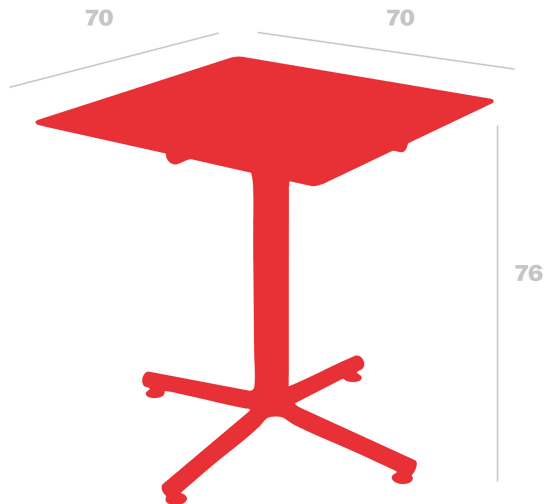

Spécifications techniques

Table Bini HPL 70x70

Par Joan Gaspar

Table Bini pour l'intérieur et l'extérieur. Version avec compact phénolique et pied en polypropylène avec fibre de verre et protection UV.

Mesures

A 70cm x L 70cm

W 27.56in x L 27.56in

H: 75cm

H: 29.53in

Poids

10.18 Kg

22.44 lb

Informations logistiques