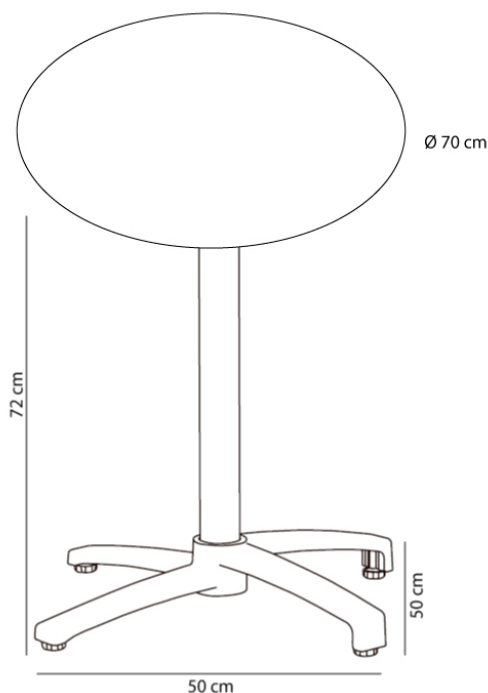

Spécifications techniques

Table phénolique compacte Ø70 pied Fall

Par Resol

Table en aluminium peint. Système rabattable. Usage intérieur et extérieur. Plateau en phénolique compact.

Mesures

H: 72cm

H: 28.35in

Largeur de la base: 50cm

Largeur de la base: 19.69in

Ø: 70cm

Ø: 27.56in

Poids

14.46 Kg

31.88 lb

Informations logistiques

Unités	Packaging (cm)	Packaging (in)	m ³	ft ³	Peso Br. (kg)	Gross We. (lb)
1X	71 x 74 x 20	27.95 x 29.13 x 7.87	0.105	3.71	15.18	33.47

Production durable - Engagement environnemental

Resol investit de l'argent et des ressources dans la recherche et la mise au point de processus plus durables.

**Table Ø70 Hpl Noir - Pied
Fall Noir**
05038

**Table Ø70 Hpl Blanc -
Pied Fall Blanc**
05043

Production durable - Engagement environnemental

Resol investit de l'argent et des ressources dans la recherche et la mise au point de processus plus durables.