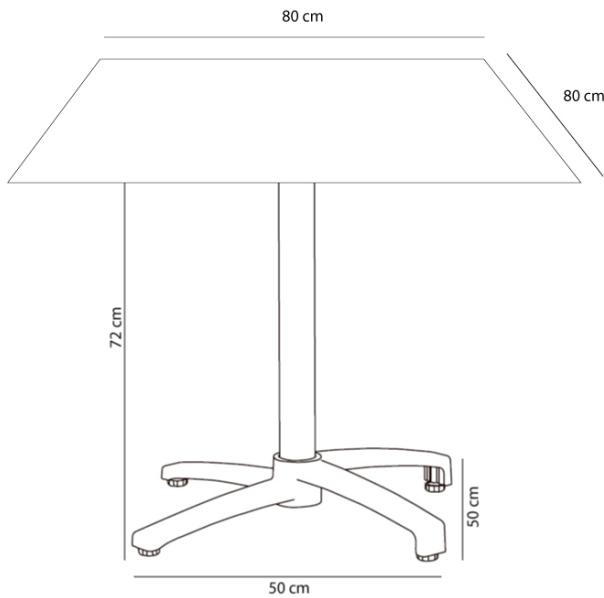

Spécifications techniques

Table phénolique compacte Fall 80x80

Par Resol

Pied de table en aluminium peint. Système rabattable. Usage intérieur et extérieur. Plateau en phénolique compact.

Mesures

A 80cm x L 80cm

W 31.5in x L 31.5in

H: 70cm

H: 27.56in

Poids

15.92 Kg

35.1 lb

Informations logistiques

Unités	Packaging (cm)	Packaging (in)	m³	ft³	Peso Br. (kg)	Gross We. (lb)
1X	81 x 84 x 20	31.89 x 33.07 x 7.87	0.136	4.8	16.72	36.86

Production durable - Engagement environnemental

Resol investit de l'argent et des ressources dans la recherche et la mise au point de processus plus durables.

Tous les produits Resol sont fabriqués avec une utilisation responsable de l'eau.

En aucun cas, des produits chimiques dangereux ne sont utilisés pendant la production.

Chez Resol, tous les déchets sont gérés de manière durable et responsable.

RESOL