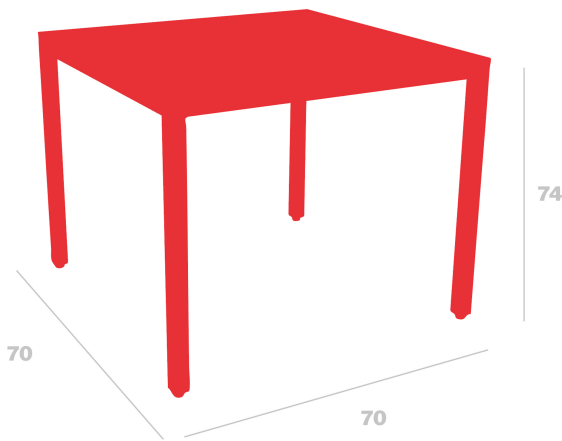

Table Barcino compact 70x70

Par Joan Gaspar

Table empilable pour usage intérieur et extérieur. Structure en aluminium anodisé peinte par pulvérisation et séchée au four 40 x 40 mm et 1,50 mm de grosseur. Plateau en résine phénolique de 10 mm de grosseur. Poids net 10,68 kg.

Mesures

A 70cm x L 70cm

W 27.56in x L 27.56in

H: 69cm

H: 27.17in

Poids

10.68 Kg

23.55 lb

Certificats

UNEEN581-1

Informations logistiques

| Unités | Packaging (cm) | Packaging (in) | m ³ | ft ³ | Peso Br. (kg) | Gross We. (lb) |
|--------|----------------|----------------------|----------------|-----------------|---------------|----------------|
| 1X | 80 x 89 x 120 | 31.5 x 35.04 x 47.24 | 0.854 | 30.16 | 11.21 | 24.71 |
| 1X | 80 x 120 x 90 | 31.5 x 47.24 x 35.43 | 0.864 | 30.51 | 11.21 | 24.71 |