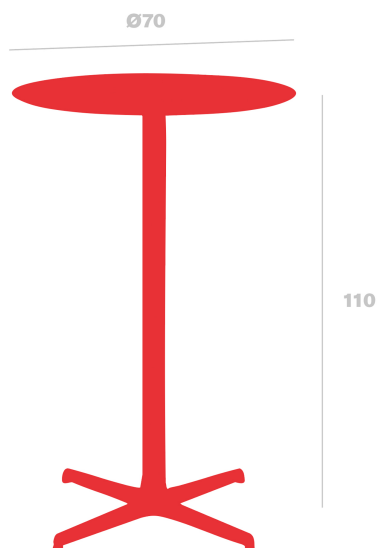

Table haute Toledo

Ø70

Par Pensi Design Studio

Table haute pour intérieur et extérieur avec structure en aluminium peint et plateau en HPL de la même couleur.

Mesures

Largeur de la base: 69.5cm

Largeur de la base: 27.36in

Ø: 70cm

Ø: 27.56in

Poids

9.4 Kg

20.72 lb

Informations logistiques

Unités	Packaging (cm)	Packaging (in)	m ³	ft ³	Peso Br. (kg)	Gross We. (lb)
1X	71 x 74 x 20	27.95 x 29.13 x 7.87	0.105	3.71	9.87	21.76

Production durable - Engagement environnemental