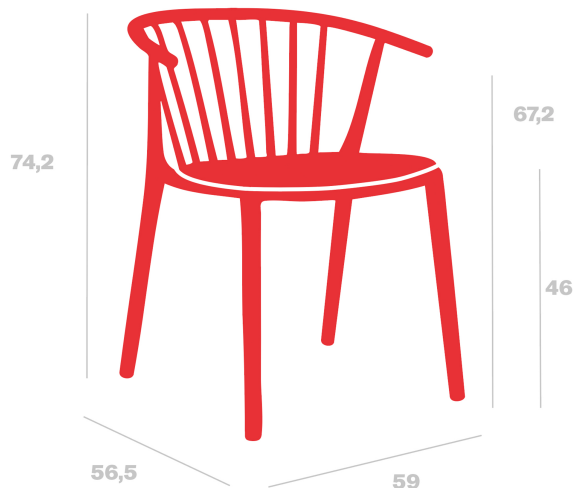

Chaise Woody tapissée

Par Josep Llusà

Revêtement adapté à un usage intérieur et extérieur. Assise revêtue d'un tissu acrylique teint dans la masse de la marque Bliss, adapté à un usage extérieur. Pour éviter les marques, veuillez ne pas empiler les chaises.

Mesures

A 59cm x L 56.5cm
W 23.23in x L 22.24in
Hs: 46cm
Hs: 18.11in
Ha: 67.2cm
Ha: 26.46in

Poids

4.9 Kg
10.8 lb

Certificats

UNEN16139
UNEEN581-1
UNEEN581-2

Informations logistiques

Unités	Packaging (cm)	Packaging (in)	m³	ft³	Peso Br. (kg)	Gross We. (lb)
1x	60.7 x 73.7 x 96.9	23.9 x 29.02 x 38.15	0.433	15.29	5.15	11.35

Production durable - Engagement environnemental

Resol investit de l'argent et des ressources dans la recherche et la mise au point de processus plus durables.

Tous les produits Resol sont fabriqués avec une utilisation responsable de l'eau.

En aucun cas, des produits chimiques dangereux ne sont utilisés pendant la production.

Chez Resol, tous les déchets sont gérés de manière durable et responsable.

RESOL