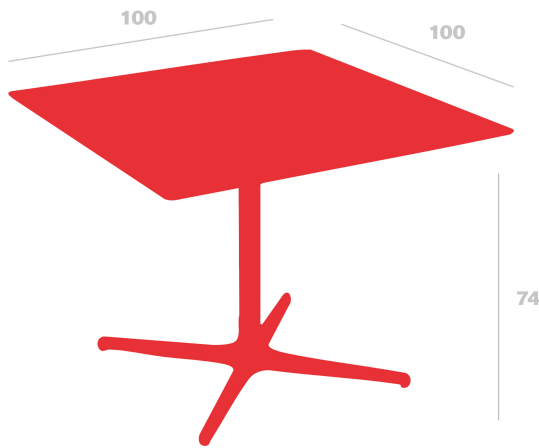

Spécifications techniques

Table Toledo XL 100x100

Par Resol

**Table pour usage intérieur et extérieur.
Structure en aluminium peint et plateau en
compact phénolique du même coloris.**

Mesures

A 100cm x L 100cm

W 39.37in x L 39.37in

H: 74.3cm

H: 29.25in

Largeur de la base: 66cm

Largeur de la base: 25.98in

Poids

23 Kg

50.71 lb