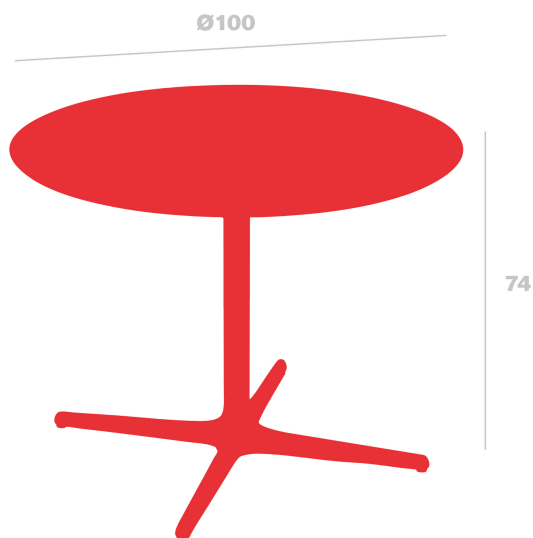

Table Toledo XL

Ø100

Par Resol

**Table pour usage intérieur et extérieur.
Structure en aluminium peint et plateau en compact phénolique du même coloris.**

Mesures

H: 74.3cm

H: 29.25in

Largeur de la base: 66cm

Largeur de la base: 25.98in

Ø: 100cm

Ø: 39.37in

Poids

23 Kg

50.71 lb

Informations logistiques

Unités	Packaging (cm)	Packaging (in)	m ³	ft ³	Peso Br. (kg)	Gross We. (lb)
1X	102 x 102 x 20	40.16 x 40.16 x 7.87	0.208	7.35	24.15	53.24
1x	102 x 102 x 20	40.16 x 40.16 x 7.87	0.208	7.35	24.15	53.24