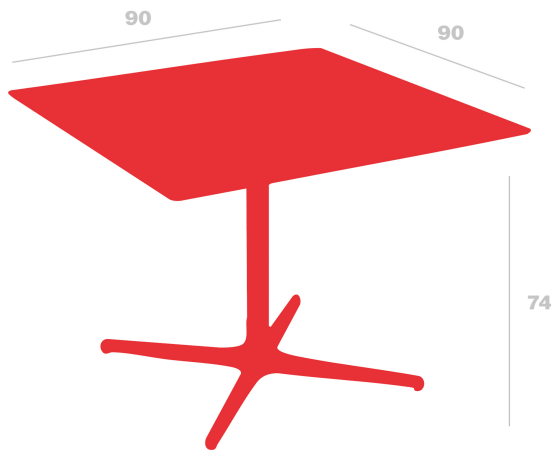

Spécifications techniques

Table Toledo XL 90x90

Par Resol

**Table pour usage intérieur et extérieur.
Structure en aluminium peint et plateau en
compact phénolique du même coloris.**

Mesures

A 90cm x L 90cm

W 35.43in x L 35.43in

H: 74.3cm

H: 29.25in

Largeur de la base: 66cm

Largeur de la base: 25.98in

Poids

20 Kg

44.09 lb