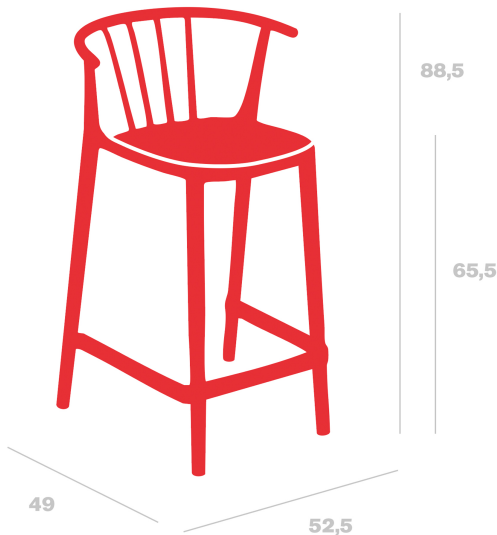

Tabouret Woody moyen tapissé

Par Josep Llusçà

Tabouret pour usage intérieur et extérieur. Fabriqué en polypropylène et fibre de verre. Protection UV. Avec mousse à séchage rapide. Tapissés adaptés à l'intérieur et l'extérieur. Grammage 275 gr/m²

Mesures

**A 52.5cm x L 49cm
W 20.67in x L 19.29in
Ha: 66.5cm
Ha: 26.18in**

Poids

**6.11 Kg
13.47 lb**

Certificats

**UNEN16139
UNEEN581-1
UNEEN581-2**

Production durable - Engagement environnemental

Resol investit de l'argent et des ressources dans la recherche et la mise au point de processus plus durables.