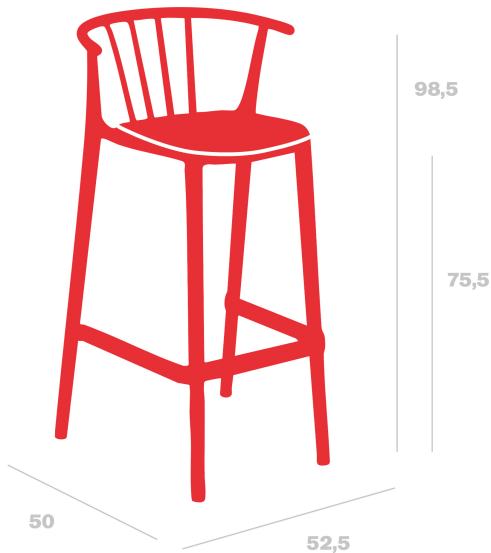

# Tabouret Woody haut tapissé

Par Josep Llusà

**Tabouret pour usage intérieur et extérieur. Fabriqué en polypropylène et fibre de verre. Protection UV. Avec mousse à séchage rapide. Tapissés adaptés à l'intérieur et à l'extérieur. Grammage 275 gr/m<sup>2</sup>**

## Mesures

**A 52.5cm x L 50cm  
W 20.67in x L 19.69in  
Hs: 75.5cm  
Hs: 29.72in**

## Poids

**5.75 Kg  
12.68 lb**