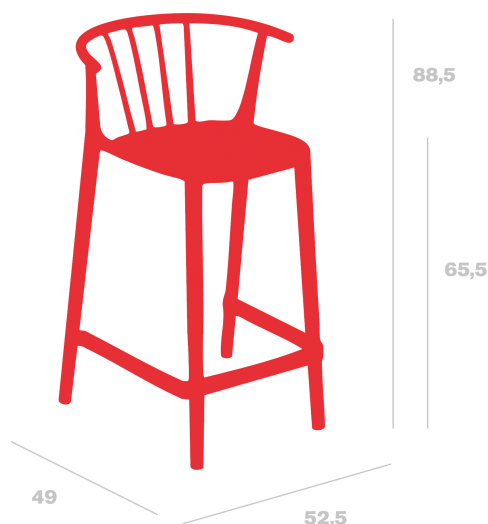

# Tabouret Woody moyen

Par Josep Llusà

**Tabouret pour usage intérieur et extérieur.  
Fabriqué en polypropylène et fibre de verre.  
Protection UV.**

## Mesures

**A 52.5cm x L 49cm  
W 20.67in x L 19.29in  
Hs: 65.5cm  
Hs: 25.79in**