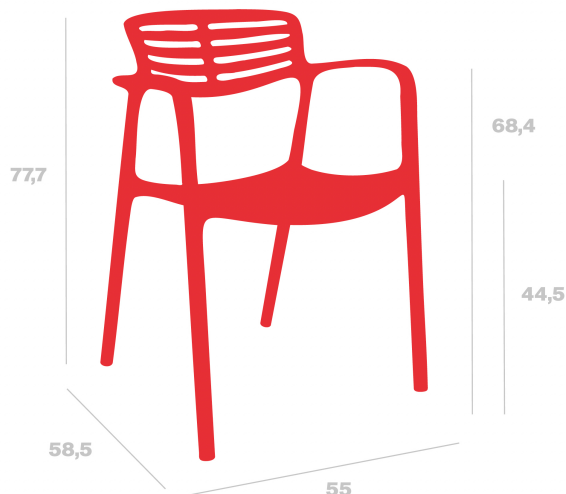

Fauteuil Toledo Aire

Par Pensi Design Studio

Chaise pour usage intérieur et extérieur. Fabriqué à partir d'une seule pièce de polypropylène 100 % recyclé post-consommation et de fibre de verre recyclée à l'aide d'une technologie de moulage assisté par gaz. Empilable. Poids net 3,85 kg.

Mesures

**A 55cm x L 58.5cm
W 21.65in x L 23.03in
Hs: 44.5cm
Hs: 17.52in
Ha: 68.5cm
Ha: 26.97in**

Poids

**3.85 Kg
8.49 lb**

Certificats

**UNEEN581-1
UNEEN581-2**

Informations logistiques

Unités	Packaging (cm)	Packaging (in)	m ³	ft ³	Peso Br. (kg)	Gross We. (lb)
4X	60.7 x 73.7 x 96.9	23.9 x 29.02 x 38.15	0.433	15.29	4.04	8.91
4X	58 x 98 x 159	22.83 x 38.58 x 62.6	0.904	31.92	4.04	8.91
P18	58 x 98 x 220	22.83 x 38.58 x 86.61	1.25	44.14	4.04	8.91
P12	58 x 98 x 159	22.83 x 38.58 x 62.6	0.904	31.92	4.04	8.91