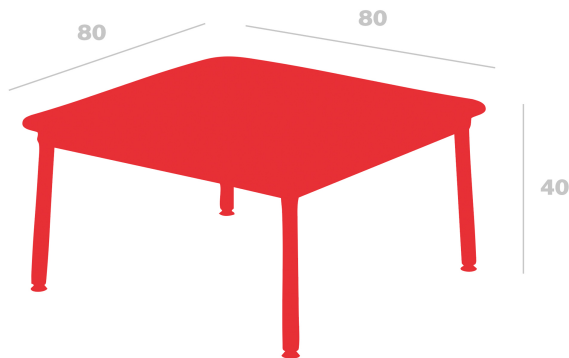

Table basse Hub

Par Joan Gaspar

Tables Hub adaptées à une utilisation intérieure et extérieure en HPL, et adaptées uniquement à une utilisation intérieure en panneau mélamine. Structure en aluminium laqué et pieds en acier laqué époxy. Cette collection se distingue par sa stabilité et sa résistance, combinant 3 hauteurs différentes avec différentes mesures d''enveloppes.

Mesures

A 80cm x L 80cm

W 31.5in x L 31.5in

Poids

15.76 Kg

34.74 lb

Certificats

ISO_14001