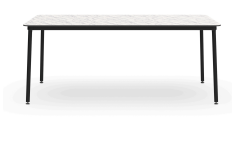

**Table Hub Noire 150x90 Hpl Noir**  
06343

**Table Hub Noire 150x90 Hpl Blanc**  
06344

**Table Hub Noire 150x90 Hpl Chêne Naturel**  
06345

**Table Hub Noire 150x90 Hpl Ciment**  
06346

**Table Hub Noire 150x90 Hpl Marbre Blanc**  
06347

**Table Hub Noire 150x90 Hpl Marbre Noir**  
06348

**Table Hub Noire 80x80 Hpl Marbre Blanc**  
06331

**Table Hub Noire 180x90 Hpl Noir**  
06351

**Table Hub Noire 180x90 Hpl Blanc**  
06352

**Table Hub Noire 180x90 Hpl Chêne Naturel**  
06353

**Table Hub Noire 180x90 Hpl Ciment**  
06354

**Table Hub Noire 180x90 Hpl Marbre Blanc**  
06355

**Table Hub Noire 180x90 Hpl Marbre Noir**  
06356

**Table Hub Noire Ø120 Hpl Noir**  
06644