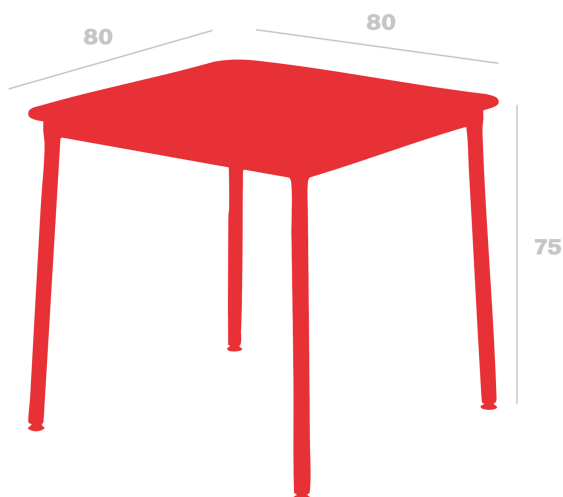

# Table Hub

Par Joan Gaspar

**Tables Hub adaptées à une utilisation intérieure et extérieure en HPL, et adaptées uniquement à une utilisation intérieure en panneau mélamine. Structure en aluminium laqué et pieds en acier laqué époxy. Cette collection se distingue par sa stabilité et sa résistance, combinant 3 hauteurs différentes avec différentes mesures d'&#039;enveloppes.**

## Mesures

**A 80cm x L 80cm**

**W 31.5in x L 31.5in**

## Poids

**18 Kg**

**39.68 lb**