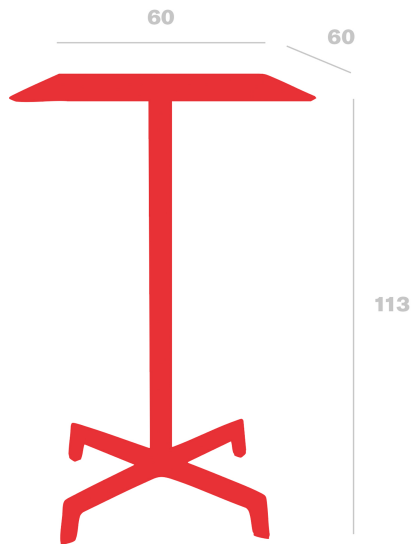

Table Sputnik High Monocolor

Par Josep Llusà

Table pour l'intérieur et l'extérieur avec structure en aluminium peint, base en polyamide et plateau en HPL de la même couleur. Leste: 11,8 Kg.

Mesures

A 60cm x L 60cm

W 23.62in x L 23.62in

Poids

11.8 Kg

26.01 lb

Informations logistiques

Unités	Packaging (cm)	Packaging (in)	m ³	ft ³	Peso Br. (kg)	Gross We. (lb)
1X	61 x 20 x 64	24.02 x 7.87 x 25.2	0.078	2.75	12.39	27.31

Production durable - Engagement environnemental