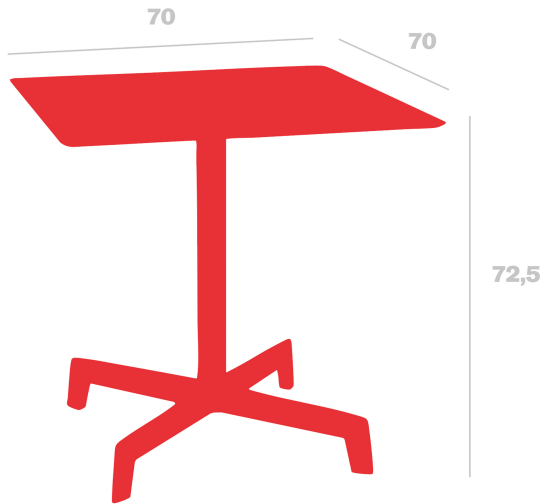

Spécifications techniques

Table Sputnik

Par Josep Llusçà

Table pour l'intérieur et l'extérieur avec structure en aluminium peint, base en polyamide et plateau en HPL de la même couleur.

Mesures

A 70cm x L 70cm

W 27.56in x L 27.56in

Poids

14.46 Kg

31.88 lb

Informations logistiques

Unités	Packaging (cm)	Packaging (in)	m ³	ft ³	Peso Br. (kg)	Gross We. (lb)
1X	71 x 74 x 20	27.95 x 29.13 x 7.87	0.105	3.71	15.18	33.47