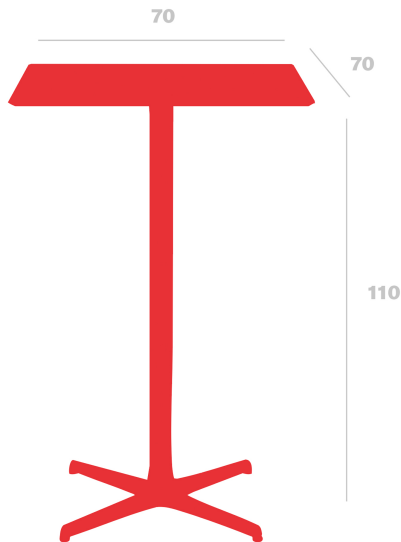

# Table haute Toledo

Par Pensi Design Studio

**Table pour usage intérieur et extérieur.  
Structure en aluminium peint et plateau HPL  
de la même couleur.**

## Mesures

**A 70cm x L 70cm**

**W 27.56in x L 27.56in**

**Largeur de la base: 69.5cm**

**Largeur de la base: 27.36in**

## Poids

**11 Kg**

**24.25 lb**