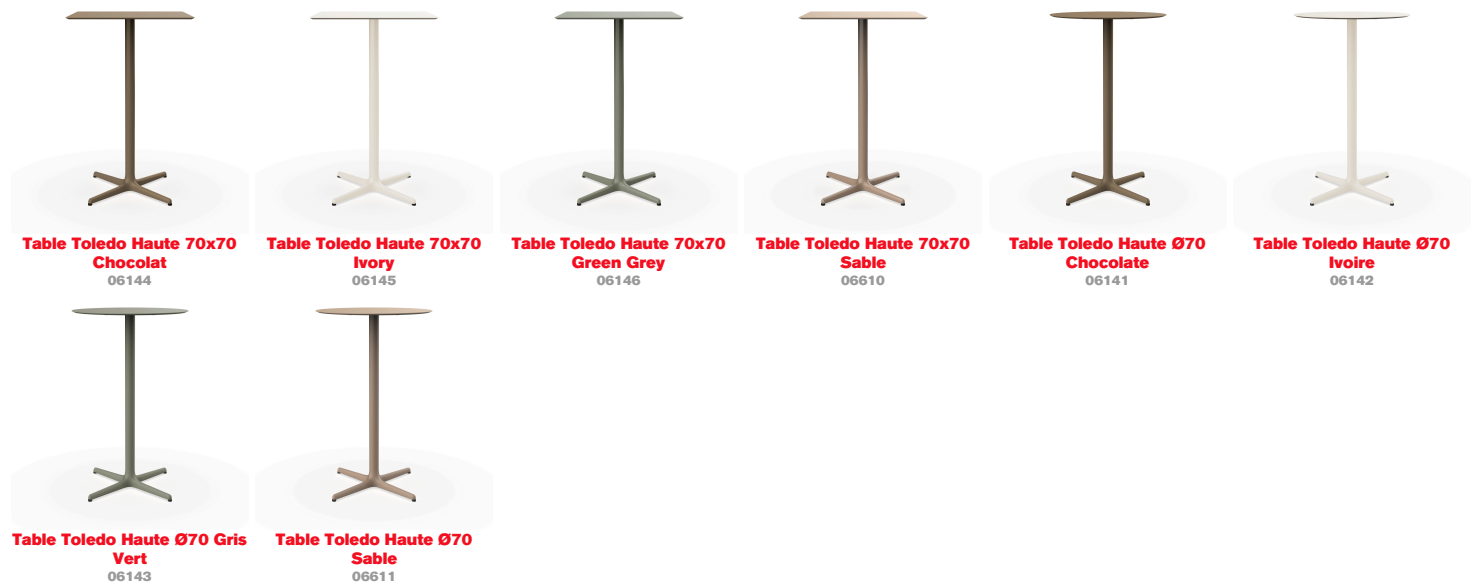

Table haute Toledo

Par Pensi Design Studio

Variantes

Production durable - Engagement environnemental

Resol investit de l'argent et des ressources dans la recherche et la mise au point de processus plus durables.

Tous les produits Resol sont fabriqués avec une utilisation responsable de l'eau.

En aucun cas, des produits chimiques dangereux ne sont utilisés pendant la production.

Chez Resol, tous les déchets sont gérés de manière durable et responsable.

RESOL