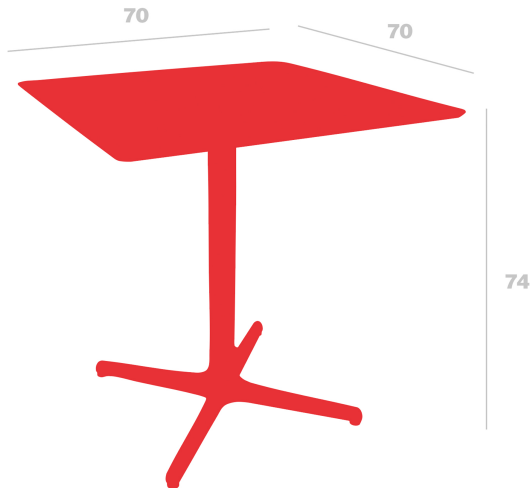

Table Toledo

Par Pensi Design Studio

**Table pour usage intérieur et extérieur.
Structure en aluminium peint et plateau en
compact phénolique du même coloris.
Lester: 10Kg**

Mesures

**A 70cm x L 70cm
W 27.56in x L 27.56in
H: 73cm
H: 28.74in**