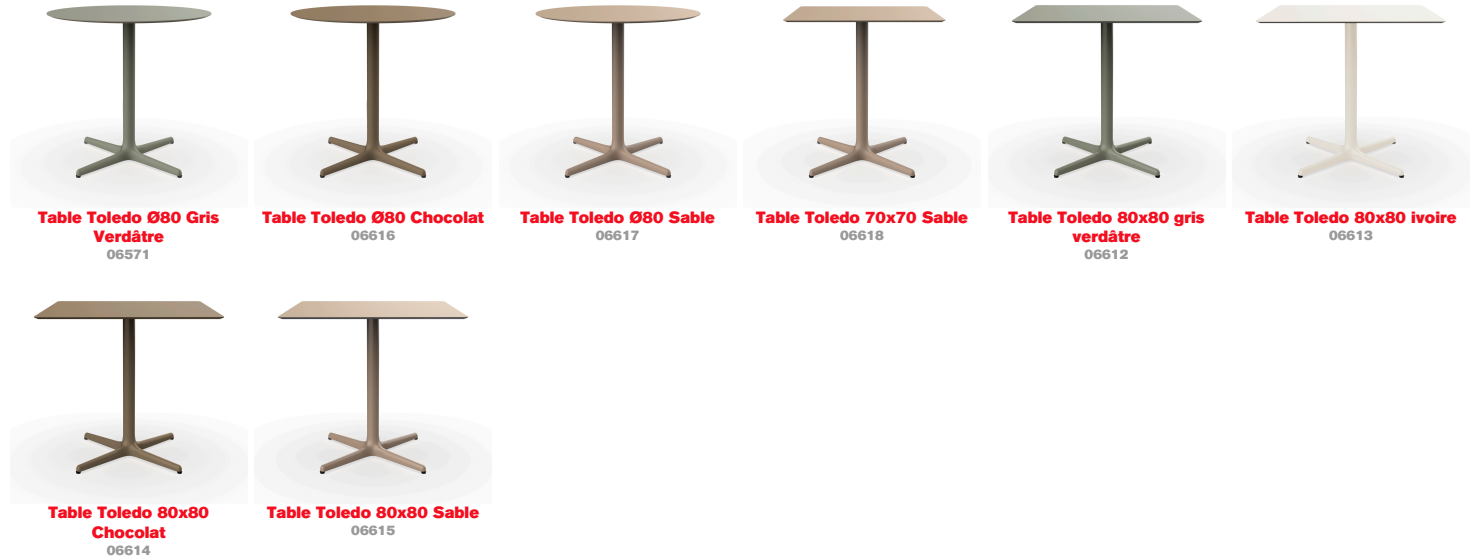

RESOL

Table Toledo

Par Pensi Design Studio

Table Toledo Ø80 Gris
Verdâtre
06571

Table Toledo Ø80 Chocolat
06616

Table Toledo Ø80 Sable
06617

Table Toledo 70x70 Sable
06618

Table Toledo 80x80 gris
verdâtre
06612