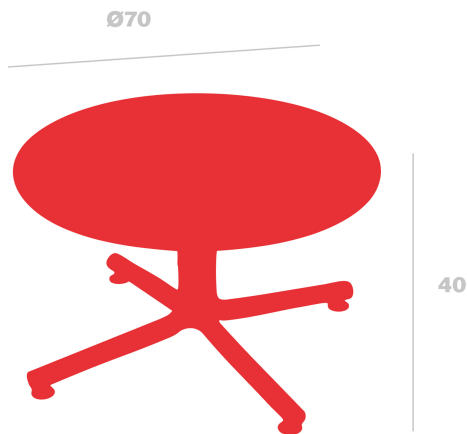

Table Bini Lounge

Par Joan Gaspar

Table Bini Lounge pour usage intérieur et extérieur. Fabriqué en polypropylène avec fibre de verre, avec protection UV. Poids 5,5 kg

Mesures

Largeur de la base: 74cm
Largeur de la base: 29.13in
Ø: 70cm
Ø: 27.56in