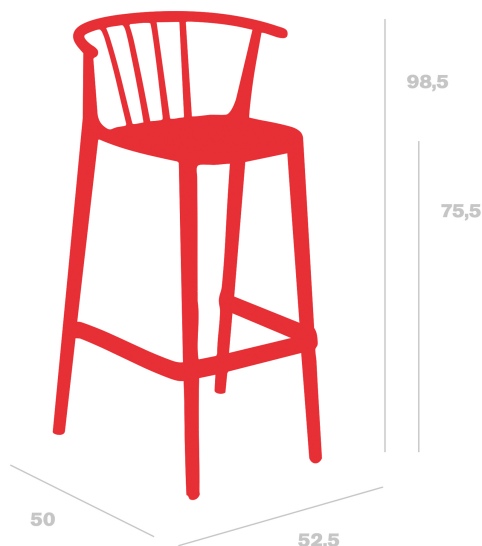

Tabouret Woody haut

Par Josep Llusçà

**Tabouret pour usage intérieur et extérieur.
Fabriqué en polypropylène et fibre de verre.
Protection UV.**

Mesures

**A 52.5cm x L 50cm
W 20.67in x L 19.69in
Hs: 75.5cm
Hs: 29.72in**

Poids

**5.75 Kg
12.68 lb**

Certificats

**UNEEN581-1
UNEEN581-2**

Informations logistiques

Unités	Packaging (cm)	Packaging (in)	m ³	ft ³	Peso Br. (kg)	Gross We. (lb)
4X	55 x 67 x 117	21.65 x 26.38 x 46.06	0.431	15.22	6.04	13.32
P.22	60 x 127 x 220	23.62 x 50 x 86.61	1.676	59.19	6.04	13.32
4X	55 x 67 x 117	21.65 x 26.38 x 46.06	0.431	15.22	6.04	13.32
P.24	60 x 127 x 220	23.62 x 50 x 86.61	1.676	59.19	6.04	13.32