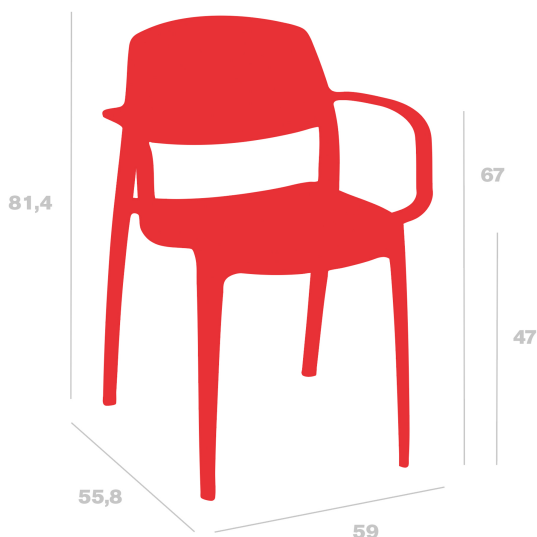

Fauteuil Smart

Par Javier Cuñado

Chaise avec accoudoirs d'intérieur et extérieur. Injecté avec fibre de verre et PP, en utilisant technologie de moulage assistée par gaz. Empilable. Protection UV.

Mesures

A 59cm x L 55.8cm
W 23.23in x L 21.97in
Hs: 47cm
Hs: 18.5in
Ha: 67cm
Ha: 26.38in

Poids

4.54 Kg
10.01 lb

Certificats

UNEEN581-1
UNEEN581-2
UNEN16139

Informations logistiques

Unités	Packaging (cm)	Packaging (in)	m³	ft³	Peso Br. (kg)	Gross We. (lb)
4X	74.7 x 60.7 x 96.9	29.41 x 23.9 x 38.15	0.439	15.5	4.77	10.52
P20	98 x 58 x 174	38.58 x 22.83 x 68.5	0.989	34.93	4.77	10.52
P.20	98 x 58 x 217	38.58 x 22.83 x 85.43	1.233	43.54	4.77	10.52
P16	98 x 58 x 174	38.58 x 22.83 x 68.5	0.989	34.93	4.77	10.52
P20	98 x 58 x 217	38.58 x 22.83 x 85.43	1.233	43.54	4.77	10.52

Production durable - Engagement environnemental

Resol investit de l'argent et des ressources dans la recherche et la mise au point de processus plus durables.

Tous les produits Resol sont fabriqués avec une utilisation responsable de l'eau.

En aucun cas, des produits chimiques dangereux ne sont utilisés pendant la production.

Chez Resol, tous les déchets sont gérés de manière durable et responsable.

RESOL