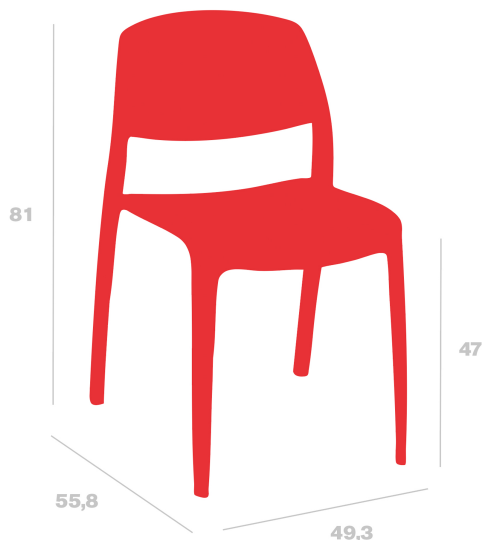

Chaise Smart

Par Javier Cuñado

Chaise d'intérieur et extérieur. Injecté avec fibre de verre et PP, en utilisant technologie de moulage assistée par gaz. Empilable. Protection UV.

Mesures

**A 49.3cm x L 55.8cm
W 19.41in x L 21.97in
Hs: 47cm
Hs: 18.5in**

Poids

**4.14 Kg
9.13 lb**

Certificats

**UNEEN581-1
UNEEN581-2
UNEN16139**

Informations logistiques

Unités	Packaging (cm)	Packaging (in)	m ³	ft ³	Peso Br. (kg)	Gross We. (lb)
4X	74.2 x 51.7 x 96.9	29.21 x 20.35 x 38.15	0.372	13.14	4.35	9.59
P.20	98 x 58 x 177	38.58 x 22.83 x 69.68	1.006	35.53	4.35	9.59
P.26	98 x 58 x 217	38.58 x 22.83 x 85.43	1.233	43.54	4.35	9.59
P20	98 x 58 x 177	38.58 x 22.83 x 69.68	1.006	35.53	4.35	9.59
P26	1120 x 98 x 58	440.94 x 38.58 x 22.83	6.366	224.81	4.35	9.59