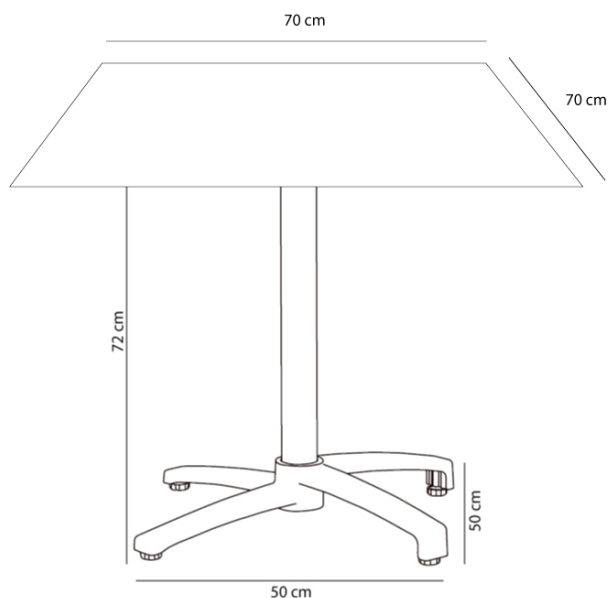

# Table phénolique compacte Fall

Par Resol

**Pied de table en aluminium peint. Système rabattable. Usage intérieur et extérieur. Plateau en phénolique compact.**

## Mesures

**A 70cm x L 70cm**  
**W 27.56in x L 27.56in**  
**H: 70cm**  
**H: 27.56in**

## Poids

**14.46 Kg**  
**31.88 lb**