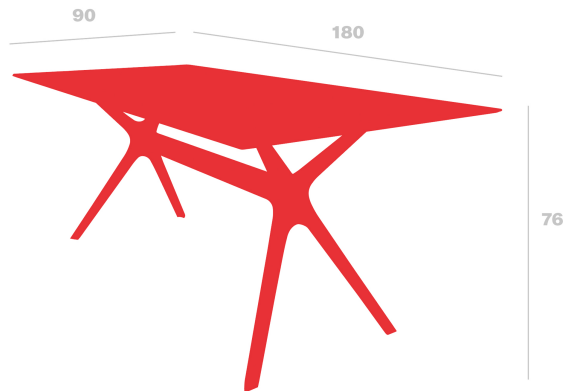

# Table Vela L

Par Fabrizio Batoni

**Table pour usage intérieur et extérieur, avec pied central composé par deux bases injectées en fibre de verre avec PP, en utilisant technologie de moulage assistée par gaz, unies par une barre en aluminium. Protection UV. Plateau en résine phénolique.**

## Mesures

**A 90cm x L 180cm**  
**W 35.43in x L 70.87in**  
**H: 73cm**  
**H: 28.74in**

## Poids

**38.5 Kg**  
**84.88 lb**