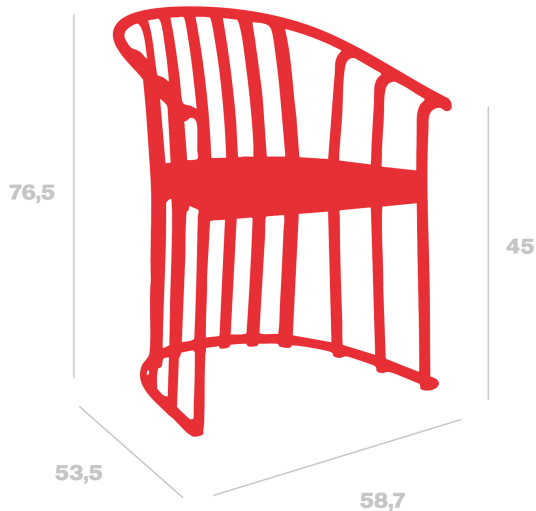

Sillón Raff

Par Joan Gaspar

Fauteuil pour un usage intérieur et extérieur. injecté avec PP et fibre de verre. Protection UV. Poids net 6,62 kg.

Mesures

A 58.7cm x L 53.5cm

W 23.11in x L 21.06in

Hs: 45cm

Hs: 17.72in

Poids

6.62 Kg

14.59 lb

Certificats

UNEEN581-1

UNEN16139

Informations logistiques

Unités	Packaging (cm)	Packaging (in)	m ³	ft ³	Peso Br. (kg)	Gross We. (lb)
4X	80 x 60 x 80	31.5 x 23.62 x 31.5	0.384	13.56	6.95	15.32
4X	80 x 6 x 80	31.5 x 2.36 x 31.5	0.038	1.34	6.95	15.32