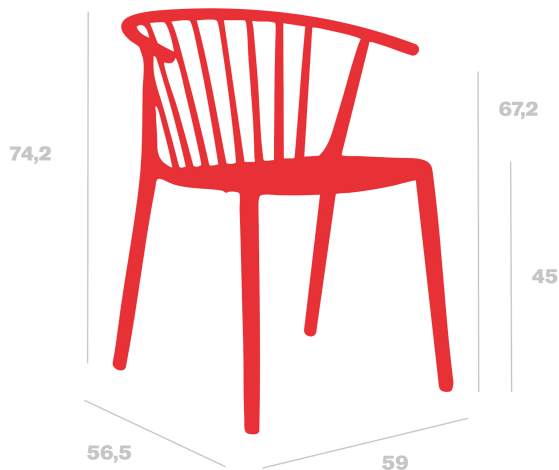

Chaise Woody

Par Josep Llusçà

**Fauteuil d'intérieur et extérieur.
Injecté avec fibre de verre et PP. Empilable.
Protection UV. Poids net 4,1 kg.**

Mesures

**A 59cm x L 56.5cm
W 23.23in x L 22.24in
Hs: 45cm
Hs: 17.72in
Ha: 67.2cm
Ha: 26.46in**

Poids

**4.2 Kg
9.26 lb**

Certificats

**UNEN16139
UNEEN581-2
UNEEN581-1**

Informations logistiques

Unités	Packaging (cm)	Packaging (in)	m ³	ft ³	Peso Br. (kg)	Gross We. (lb)
4X	60.7 x 73.7 x 96.9	23.9 x 29.02 x 38.15	0.433	15.29	4.41	9.72
P20	58 x 98 x 186	22.83 x 38.58 x 73.23	1.057	37.33	4.41	9.72
P.25	58 x 98 x 220	22.83 x 38.58 x 86.61	1.25	44.14	4.41	9.72
P.20	58 x 98 x 186	22.83 x 38.58 x 73.23	1.057	37.33	4.41	9.72