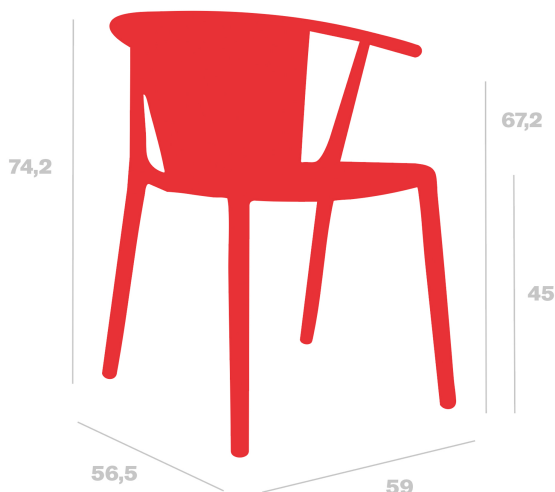

# Fauteuil Woody Flat

Par Josep Llusçà

**Fauteuil d'intérieur et extérieur.  
Injecté avec fibre de verre et PP. Empilable.  
Protection UV. Poids net 4,4 kg.**

## Mesures

**A 59cm x L 56.5cm  
W 23.23in x L 22.24in  
Hs: 45cm  
Hs: 17.72in  
Ha: 67.2cm  
Ha: 26.46in**

## Poids

**4.2 Kg  
9.26 lb**