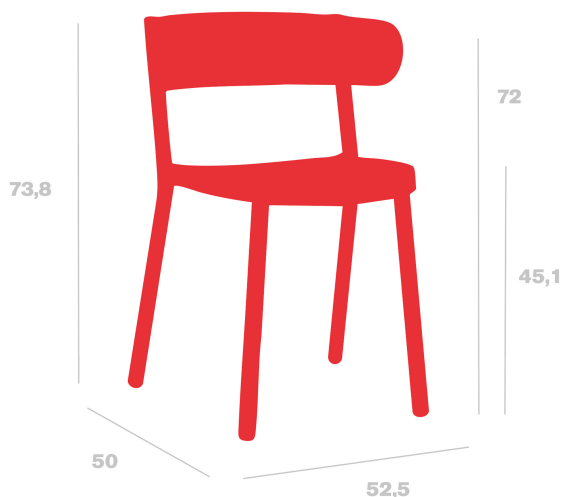

Chaise Casino

Par Joan Gaspar

Fauteuil d'intérieur et extérieur. Injecté avec fibre de verre et PP, en utilisant technologie de moulage assistée par gaz. Empilable. Protection UV. Poids net 3,5 kg.

Mesures

**A 52.5cm x L 50cm
W 20.67in x L 19.69in
Hs: 45.1cm
Hs: 17.76in
Ha: 72cm
Ha: 28.35in**

Poids

**3.5 Kg
7.72 lb**

Certificats

**UNEN16139
UNEEN581-2
UNEEN581-1**

Informations logistiques

Unités	Packaging (cm)	Packaging (in)	m ³	ft ³	Peso Br. (kg)	Gross We. (lb)
4X	60.1 x 66.1 x 90	23.66 x 26.02 x 35.43	0.358	12.64	3.68	8.11
P.25	58 x 98 x 220	22.83 x 38.58 x 86.61	1.25	44.14	3.68	8.11
P20	58 x 98 x 183	22.83 x 38.58 x 72.05	1.04	36.73	3.68	8.11
P25	58 x 98 x 220	22.83 x 38.58 x 86.61	1.25	44.14	3.68	8.11