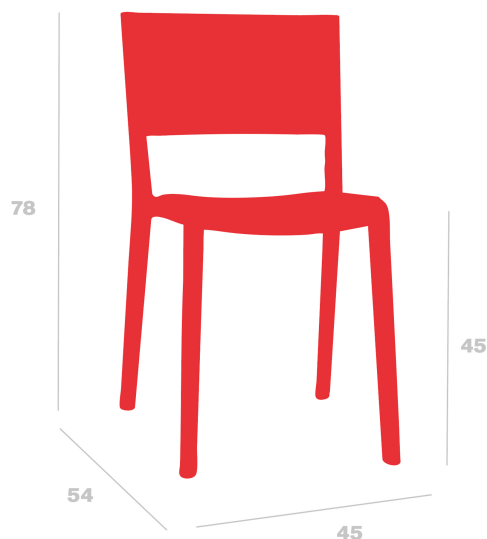

Chaise Spot

Par Josep Llusçà

Chaise d'intérieur et extérieur. Injectée avec fibre de verre et PP, en utilisant technologie de moulage assistée par gaz. Empilable. Protection UV. Poids net 2,80 kg.

Mesures

**A 45cm x L 54cm
W 17.72in x L 21.26in
Hs: 45cm
Hs: 17.72in**

Poids

**2.8 Kg
6.17 lb**

Certificats

**NFEN581-1
NFEN581-2**

Informations logistiques

Unités	Packaging (cm)	Packaging (in)	m ³	ft ³	Peso Br. (kg)	Gross We. (lb)
4X	51.7 x 74.2 x 96.9	20.35 x 29.21 x 38.15	0.372	13.14	2.94	6.48
P16	58 x 98 x 171	22.83 x 38.58 x 67.32	0.972	34.33	2.94	6.48
P.22	58 x 98 x 218	22.83 x 38.58 x 85.83	1.239	43.75	2.94	6.48
P22	58 x 98 x 218	22.83 x 38.58 x 85.83	1.239	43.75	2.94	6.48