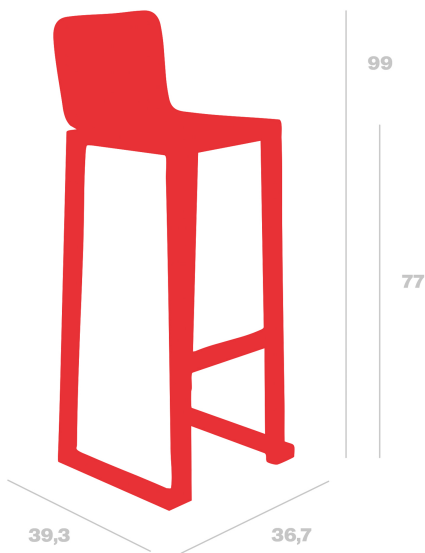

Tabouret Barcino

Par Joan Gaspar

Tabouret empilable pour usage intérieur et extérieur. Structure, siège et dossier en aluminium anodisé peints par pulvérisation et séchés au four. Structure de 30 x 30 mm et 2 mm de grosseur. Poids net tabouret 4,80 kg.

Mesures

**A 36.7cm x L 39.3cm
W 14.45in x L 15.47in
Hs: 77cm
Hs: 30.31in**

Poids

**4.8 Kg
10.58 lb**

Certificats

UNEEN581-1

Informations logistiques

Unités	Packaging (cm)	Packaging (in)	m ³	ft ³	Peso Br. (kg)	Gross We. (lb)
2X	40 x 41 x 113.6	15.75 x 16.14 x 44.72	0.186	6.57	5.04	11.11
2X	50 x 41 x 113.6	19.69 x 16.14 x 44.72	0.233	8.23	5.04	11.11