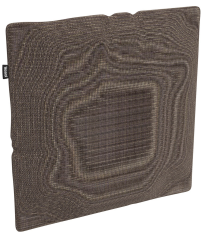

Spécifications techniques

Coussin décoratif Brisa

Par Resol Studio

Variantes

**Coussin Decorative Brisa
Mocha**
06818