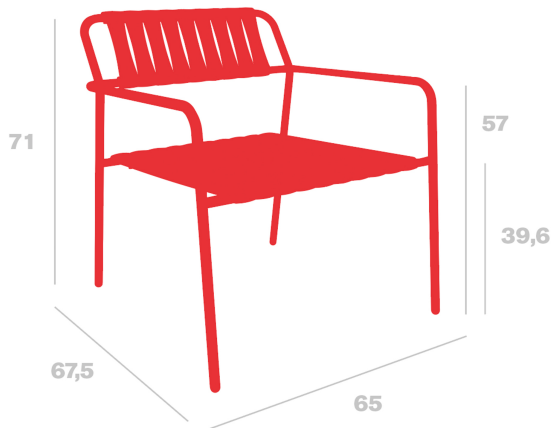

Spécifications techniques

Fauteuil Gelato Lounge

Par Benedetta Tagliabue et Joana Bover

Fauteuil pour usage intérieur et extérieur. Structure en acier et lattes en polypropylène recyclé renforcé avec fibre de verre. Disponible en finition monocouleur, combinaisons de couleurs et compositions de lattes.

Mesures

W 65cm x L 67.5cm x H 71cm x Hs 39.6cm x Ha 57cm
W 25.59in x L 26.57in x H 27.95in x Hs 15.59in x Ha 22.44in

Poids

7.7 Kg
16.98 lb

Empilable

6

Certificats

ANSI2
UNEEN581-1

Informations logistiques

Unités	Packaging (cm)	Packaging (in)	m³	ft³	Peso Br. (kg)	Gross We. (lb)
2X	87 x 87 x 78	34.25 x 34.25 x 30.71	0.59	20.84	8.09	17.84

Production durable - Engagement environnemental

Resol investit de l'argent et des ressources dans la recherche et la mise au point de processus plus durables.

Tous les produits Resol sont fabriqués avec une utilisation responsable de l'eau.

En aucun cas, des produits chimiques dangereux ne sont utilisés pendant la production.

Chez Resol, tous les déchets sont gérés de manière durable et responsable.

RESOL