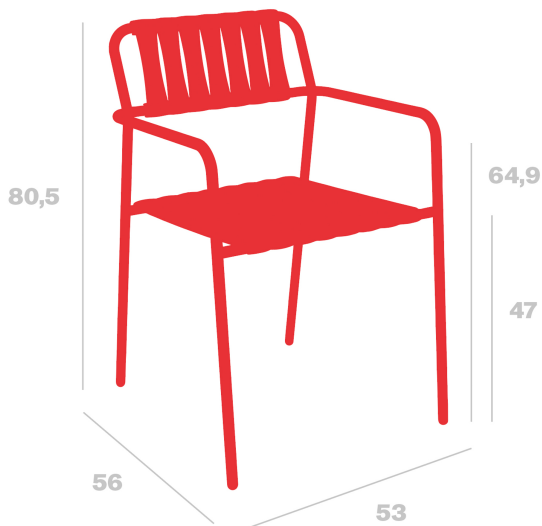

# Fauteuil Gelato

Par Benedetta Tagliabue et Joana Bover

**Fauteuil pour intérieur et extérieur. Structure en acier et lattes en polypropylène recyclé renforcé de fibres de verre. Disponible en coloris uni, en combinaisons de couleurs et avec différentes configurations de lattes.**

## Mesures

**W 53cm x L 56cm x H 80.5cm x Hs 47cm x Ha 64.9cm  
W 20.87in x L 22.05in x H 31.69in x Hs 18.5in x Ha 25.55in**

## Poids

**6.2 Kg  
13.67 lb**