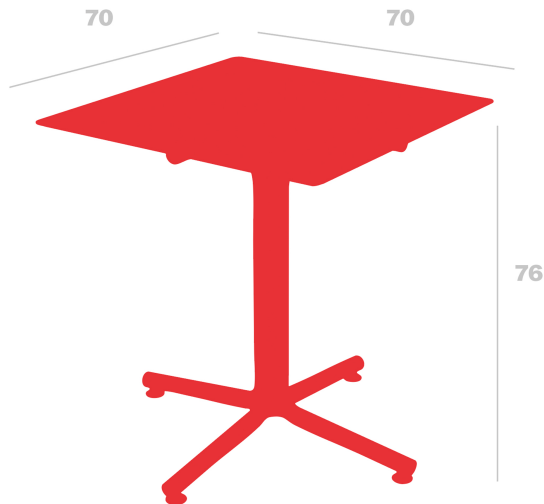

Spécifications techniques

Table Bini HPL 70x70

Par Joan Gaspar

**Table Bini pour l'intérieur et l'extérieur.
Version avec compact phénolique et pied en
polypropylène avec fibre de verre et
protection UV.**

Mesures

**W 70cm x L 70cm x H 76cm x Hb 75cm
W 27.56in x L 27.56in x H 29.92in x Hb 29.53in**

Poids

**10.18 Kg
22.44 lb**

Informations logistiques

Unités	Packaging (cm)	Packaging (in)	m ³	ft ³	Peso Br. (kg)	Gross We. (lb)
1X	71 x 75 x 12	27.95 x 29.53 x 4.72	0.064	2.26	10.69	23.57