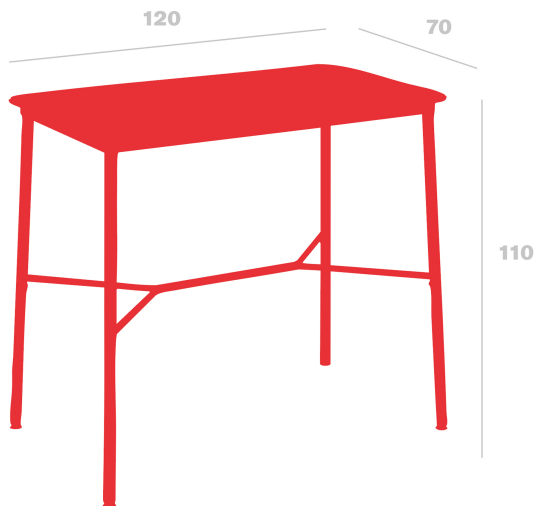

Table haute Hub 120x70

Par Joan Gaspar

Tables Hub adaptées à une utilisation intérieure et extérieure en HPL, et adaptées uniquement à une utilisation intérieure en panneau mélamine. Structure en aluminium laqué et pieds en acier laqué époxy. Cette collection se distingue par sa stabilité et sa résistance, combinant 3 hauteurs différentes avec différentes mesures d'enveloppes.

Mesures

**W 70cm x L 120cm x H 110cm
W 27.56in x L 47.24in x H 43.31in**

Poids

**26.5 Kg
58.42 lb**

Certificats

**ISO_14001
ISO_14006
ISO_9001**

Informations logistiques

Unités	Packaging (cm)	Packaging (in)	m ³	ft ³	Peso Br. (kg)	Gross We. (lb)
1x	72.6 x 122 x 15.8	28.58 x 48.03 x 6.22	0.14	4.94	27.83	61.35