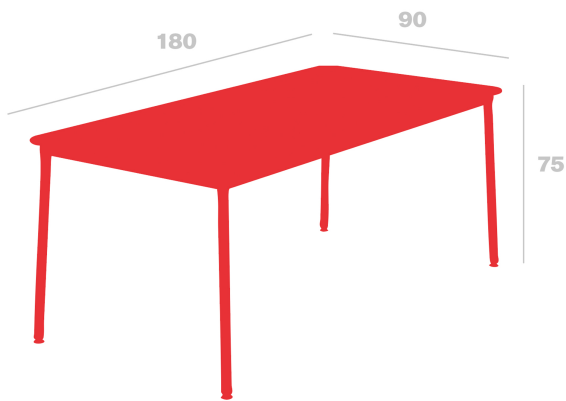

Table Moyeu 180x90

Par Joan Gaspar

Tables Hub adaptées à une utilisation intérieure et extérieure en HPL, et adaptées uniquement à une utilisation intérieure en panneau mélamine. Structure en aluminium laqué et pieds en acier laqué époxy. Cette collection se distingue par sa stabilité et sa résistance, combinant 3 hauteurs différentes avec différentes mesures d'enveloppes.

Mesures

**W 90cm x L 180cm x H 75cm
W 35.43in x L 70.87in x H 29.53in**

Poids

**33.5 Kg
73.85 lb**

Certificats

**ISO_14001
ISO_14006
ISO_9001**

Informations logistiques

Unités	Packaging (cm)	Packaging (in)	m ³	ft ³	Peso Br. (kg)	Gross We. (lb)
1x	93 x 183 x 15	36.61 x 72.05 x 5.91	0.255	9.01	35.18	77.56