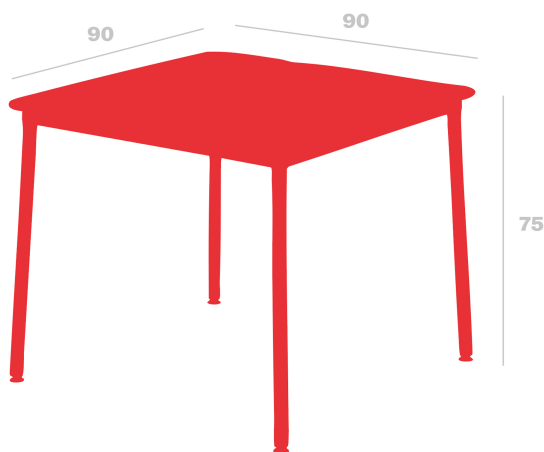

Table Hub 90x90

Par Joan Gaspar

Tables Hub adaptées à une utilisation intérieure et extérieure en HPL, et adaptées uniquement à une utilisation intérieure en panneau mélamine. Structure en aluminium laqué et pieds en acier laqué époxy. Cette collection se distingue par sa stabilité et sa résistance, combinant 3 hauteurs différentes avec différentes mesures d'enveloppes.

Mesures

**W 90cm x L 90cm x H 75cm
W 35.43in x L 35.43in x H 29.53in**

Poids

**20.5 Kg
45.19 lb**

Certificats

**ISO_14001
ISO_14006
ISO_9001**

Informations logistiques

Unités	Packaging (cm)	Packaging (in)	m ³	ft ³	Peso Br. (kg)	Gross We. (lb)
1x	93.5 x 92.2 x 15.2	36.81 x 36.3 x 5.98	0.131	4.63	21.53	47.47