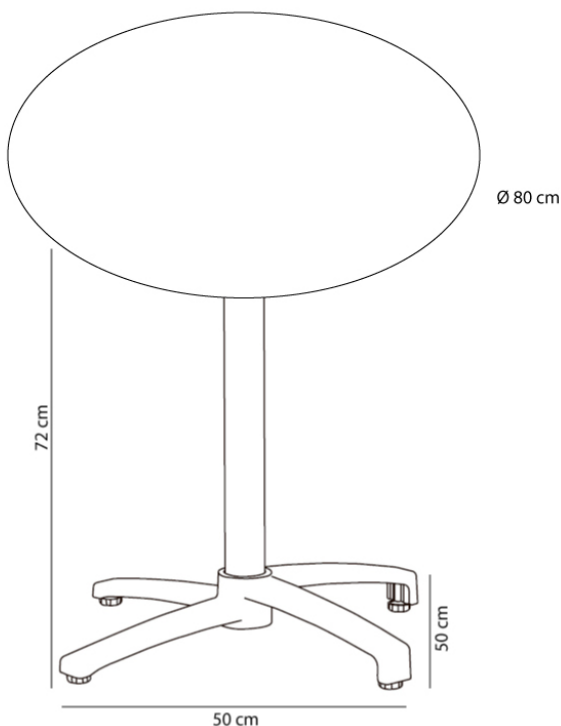

## Spécifications techniques

# Table phénolique compacte Ø80 pied Fall

Par Resol

**Pied de table en aluminium peint. Système rabattable. Usage intérieur et extérieur. Plateau en phénolique compact.**

### Mesures

**H 73cm x Ø 80cm x Hb 72cm x Largeur de la base 50cm**

**H 28.74in x Ø 31.5in x Hb 28.35in x Largeur de la base 19.69in**

### Poids

**15.92 Kg**

**35.1 lb**