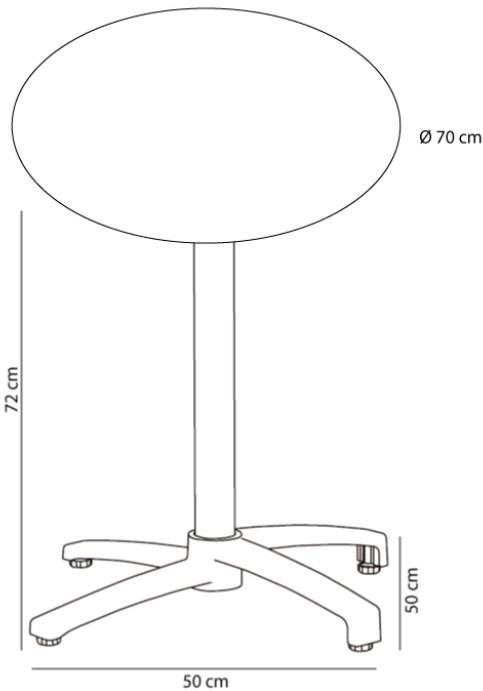

Table phénolique compacte Ø70 pied Fall

Par Resol

Table en aluminium peint. Système rabattable. Usage intérieur et extérieur. Plateau en phénolique compact.

Mesures

**H 73cm x Ø 70cm x Hb 72cm x Largeur de la base 50cm
H 28.74in x Ø 27.56in x Hb 28.35in x Largeur de la base 19.69in**

Poids

**14.46 Kg
31.88 lb**

Informations logistiques

Unités	Packaging (cm)	Packaging (in)	m ³	ft ³	Peso Br. (kg)	Gross We. (lb)
1X	71 x 74 x 20	27.95 x 29.13 x 7.87	0.105	3.71	15.18	33.47

Production durable - Engagement environnemental

Chez Resol, tous les déchets sont gérés de manière durable et responsable.

RESOL

Spécifications techniques

Table phénolique compacte Ø70 pied Fall

Par Resol

Variantes

**Table Ø70 Hpl Blanc - Pied
Fall Sable**
05031

**Table Ø70 Hpl Noir - Pied
Fall Sable**
05032

**Table Ø70 Hpl Blanche -
Pied Fall Noir**
05037

**Table Ø70 Hpl Noir - Pied
Fall Noir**
05038

**Table Ø70 Hpl Blanc -
Pied Fall Blanc**
05043

Production durable - Engagement environnemental