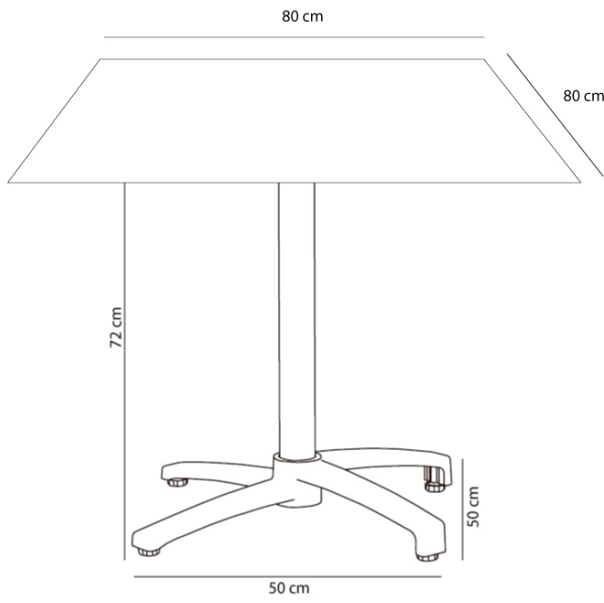

Spécifications techniques

Table phénolique compacte Fall 80x80

Par Resol

Pied de table en aluminium peint. Système rabattable. Usage intérieur et extérieur. Plateau en phénolique compact.

Mesures

W 80cm x L 80cm x H 71cm x Hb 70cm

W 31.5in x L 31.5in x H 27.95in x Hb 27.56in

Poids

15.92 Kg

35.1 lb

Informations logistiques

Unités	Packaging (cm)	Packaging (in)	m ³	ft ³	Peso Br. (kg)	Gross We. (lb)
1X	81 x 84 x 20	31.89 x 33.07 x 7.87	0.136	4.8	16.72	36.86