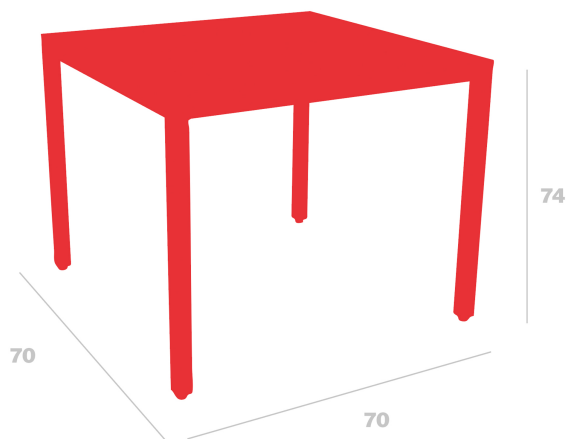

Table Barcino compact 70x70

Par Joan Gaspar

Table empilable pour usage intérieur et extérieur. Structure en aluminium anodisé peinte par pulvérisation et séchée au four 40 x 40 mm et 1,50 mm de grosseur. Plateau en résine phénolique de 10 mm de grosseur. Poids net 10,68 kg.

Mesures

W 70cm x L 70cm x H 74cm x Hb 69cm
W 27.56in x L 27.56in x H 29.13in x Hb 27.17in

Poids

10.68 Kg
23.55 lb

Empilable

10

Certificats

UNEEN581-1

Informations logistiques

Unités	Packaging (cm)	Packaging (in)	m ³	ft ³	Peso Br. (kg)	Gross We. (lb)
1X	80 x 89 x 120	31.5 x 35.04 x 47.24	0.854	30.16	11.21	24.71
1X	80 x 120 x 90	31.5 x 47.24 x 35.43	0.864	30.51	11.21	24.71