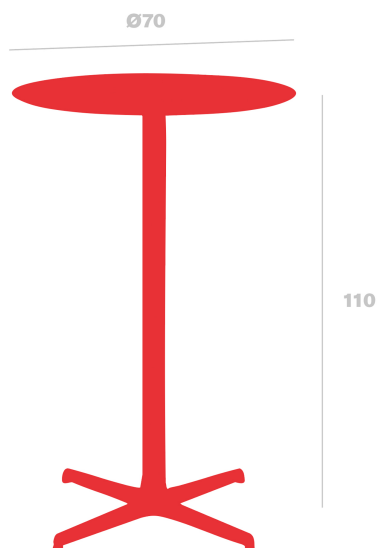

Table haute Toledo

Ø70

Par Pensi Design Studio

Table haute pour intérieur et extérieur avec structure en aluminium peint et plateau en HPL de la même couleur.

Mesures

**H 110cm x Ø 70cm x Largeur de la base 69.5cm
H 43.31in x Ø 27.56in x Largeur de la base 27.36in**

Poids

**9.4 Kg
20.72 lb**

Informations logistiques

Unités	Packaging (cm)	Packaging (in)	m ³	ft ³	Peso Br. (kg)	Gross We. (lb)
1X	71 x 74 x 20	27.95 x 29.13 x 7.87	0.105	3.71	9.87	21.76

Production durable - Engagement environnemental