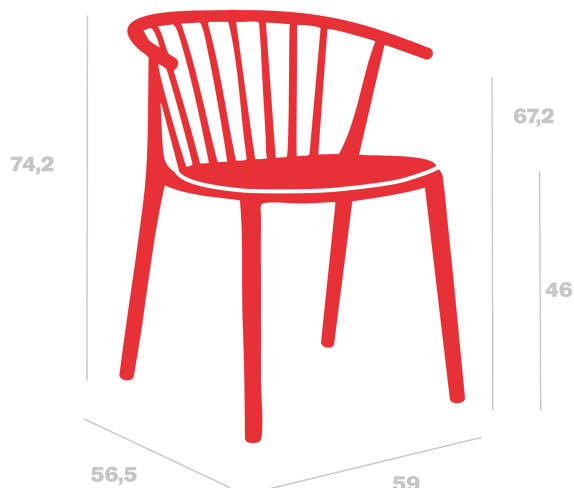

Spécifications techniques

Chaise Woody tapissée

Par Josep Llusçà

Revêtement adapté à un usage intérieur et extérieur. Assise revêtue d'un tissu acrylique teint dans la masse de la marque Bliss, adapté à un usage extérieur. Pour éviter les marques, veuillez ne pas empiler les chaises.

Mesures

**W 59cm x L 56.5cm x H 74.2cm x Hs 46cm x Ha 67.2cm
W 23.23in x L 22.24in x H 29.21in x Hs 18.11in x Ha 26.46in**

Poids

**4.9 Kg
10.8 lb**

Certificats

**UNEN16139
UNEEN581-1
UNEEN581-2**

Informations logistiques