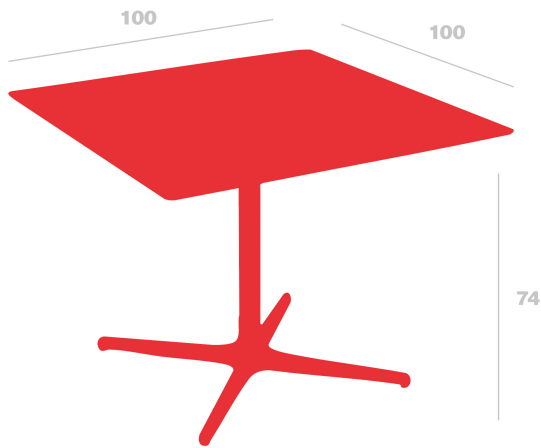

Table Toledo XL 100x100

Par Resol

**Table pour usage intérieur et extérieur.
Structure en aluminium peint et plateau en
compact phénolique du même coloris.**

Mesures

**W 100cm x L 100cm x H 74.4cm x Hb 74.3cm x Largeur de la base
66cm
W 39.37in x L 39.37in x H 29.29in x Hb 29.25in x Largeur de la base
25.98in**