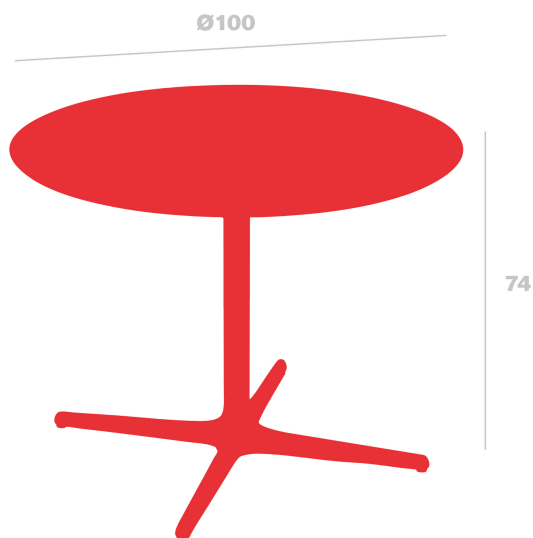

Table Toledo XL

Ø100

Par Resol

**Table pour usage intérieur et extérieur.
Structure en aluminium peint et plateau en
compact phénolique du même coloris.**

Mesures

**H 74.4cm x Ø 100cm x Hb 74.3cm x Largeur de la base 66cm
H 29.29in x Ø 39.37in x Hb 29.25in x Largeur de la base 25.98in**

Poids

**23 Kg
50.71 lb**

Informations logistiques

Unités	Packaging (cm)	Packaging (in)	m ³	ft ³	Peso Br. (kg)	Gross We. (lb)
1X	102 x 102 x 20	40.16 x 40.16 x 7.87	0.208	7.35	24.15	53.24
1x	102 x 102 x 20	40.16 x 40.16 x 7.87	0.208	7.35	24.15	53.24