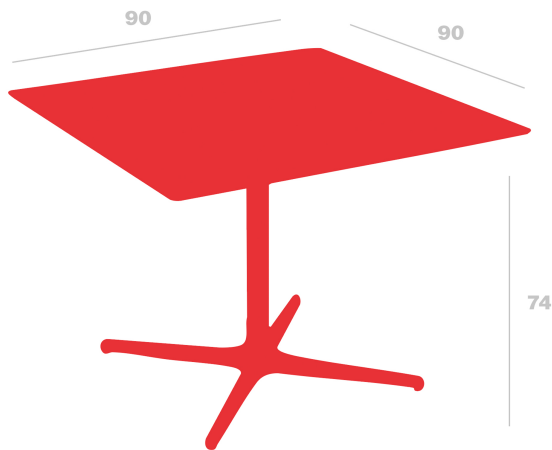

Spécifications techniques

Table Toledo XL 90x90

Par Resol

**Table pour usage intérieur et extérieur.
Structure en aluminium peint et plateau en
compact phénolique du même coloris.**

Mesures

**W 90cm x L 90cm x H 74.4cm x Hb 74.3cm x Largeur de la base
66cm**

**W 35.43in x L 35.43in x H 29.29in x Hb 29.25in x Largeur de la base
25.98in**

Poids

20 Kg

44.09 lb

Production durable - Engagement environnemental

Resol investit de l'argent et des ressources dans la recherche et la mise au point de processus plus durables.