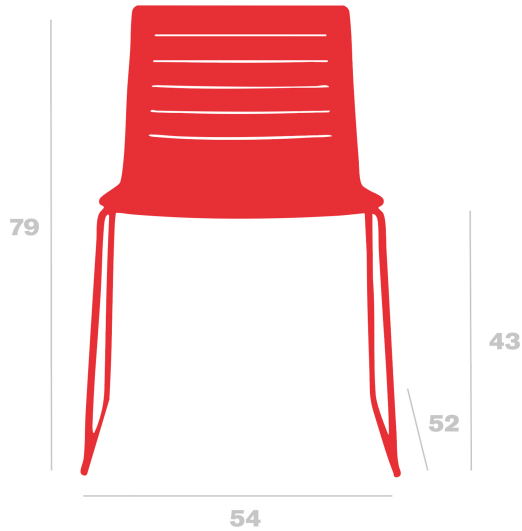

# Chaise Skin

Par Josep Llusçà

**Fauteuil traîneau d'intérieur. Coque moulée par injection en fibre de verre et polypropylène. Structure en acier chromé ou peint en blanc. Empilable.**

## Mesures

**W 54cm x L 52cm x H 79cm x Hs 43cm**  
**W 21.26in x L 20.47in x H 31.1in x Hs 16.93in**

## Poids

**5.51 Kg**  
**12.15 lb**