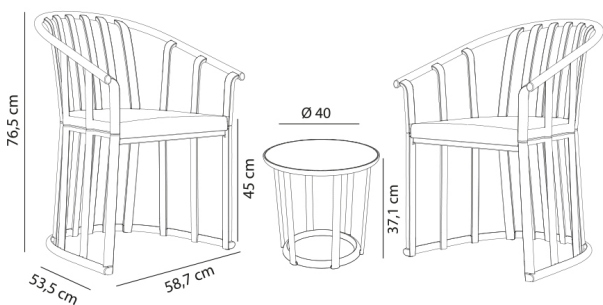

Ensemble Raff sans coussins

Par Joan Gaspar

Set pour usage intérieur et extérieur, composé par 2 fauteuils et d'une table. Injecté avec fibre de verre et PP. Protection UV. Poids net 16kg. Le set est disponible en deux versions, avec ou sans coussins. Emballage optimal.

Poids

**16 Kg
35.27 lb**

Certificats

**UNEEN581-1
UNEEN581-2**

Informations logistiques

| Unités | Packaging (cm) | Packaging (in) | m ³ | ft ³ | Peso Br. (kg) | Gross We. (lb) |
|--------|----------------|----------------------|----------------|-----------------|---------------|----------------|
| 1X | 63 x 60 x 60 | 24.8 x 23.62 x 23.62 | 0.227 | 8.02 | 16.8 | 37.04 |